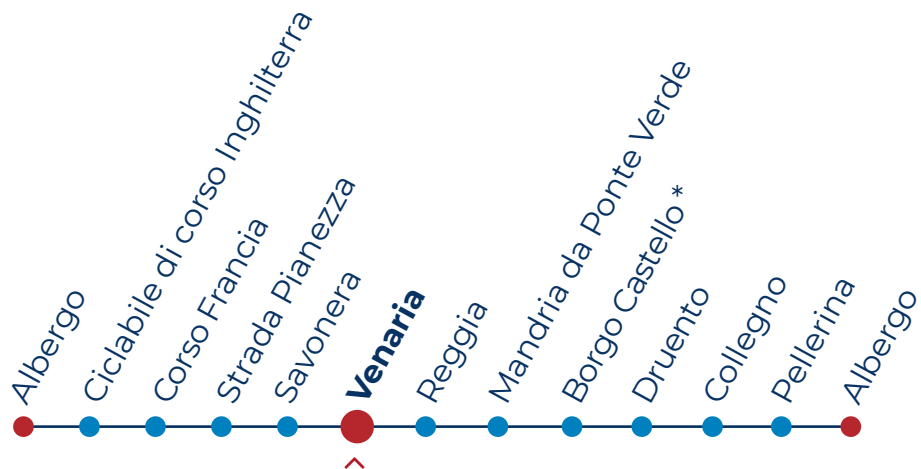

TOUR PRIVATO: VENARIA

🚩 45 km 📍 GUIDA CICLOTURISTICA 🍴 PRANZO INCLUSO

* Giro nel parco

Itinerario di 45 km circa che vi porterà in una delle regge più famose e maestose d'Europa: Venaria Reale! Pranzo incluso ed un tour in Torino Nord, per scoprire la bellezza della città e dei suoi dintorni.